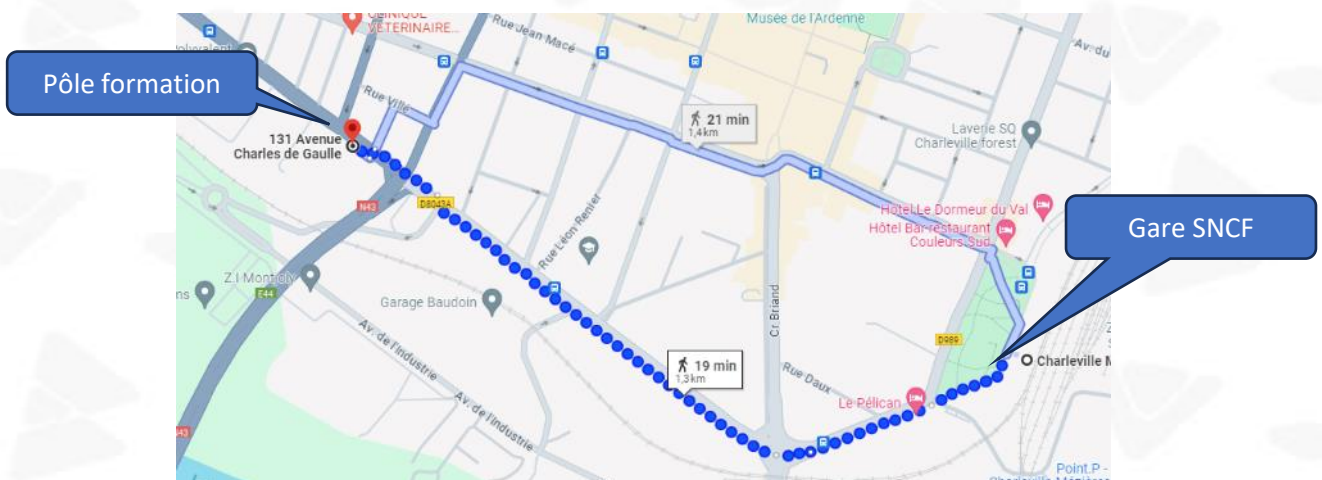

➤ Stationnement

Les sites disposent de places de stationnement publics à proximité ou privés sur les sites

1. Le site de Charleville Mézières CENTRE TECHNIQUE

➤ Adresse :

131 avenue Charles de Gaulle CS50183 08008 CHARLEVILLE-MEZIERES Cedex
Tél. : 03 24 56 42 87

Gare SNCF à 20 min à pied

Trajet en 8 min avec la ligne 8 depuis la gare (gare centre – lycée Bazin)

De nombreux autres arrêts de bus se trouvent à proximité

➤ Hébergement

Ce site ne dispose pas d'hébergement cependant 68 logements meublés sont en cours de construction et ils seront disponibles dès la rentrée de septembre 2024.

2. Le site de Charleville Mézières CAMPUS SUP

➤ Adresse :

Campus Sup Ardenne
08000 Charleville-Mézières
03 24 56 62 66

Trajet EN BUS jusque Gare Centre ligne 2C en 20 min

De nombreux autres arrêts de bus se trouvent à proximité