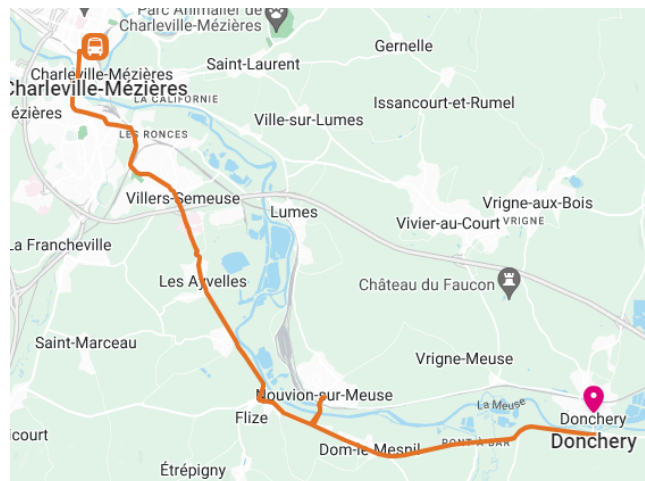

2. Le site de Charleville Mézières CAMPUS SUP

➤ Adresse :

Campus Sup Ardenne
08000 Charleville-Mézières
03 24 56 62 66

Trajet EN BUS jusque Gare Centre ligne 2C en 20 min

De nombreux autres arrêts de bus se trouvent à proximité

➤ Hébergement

Ce site ne dispose pas d'hébergement.

3. Le site de DONCHERY

➤ Adresse :

5 Rue de Montimont
08350 Donchery

- *Un train assure la liaison Gare centre de Charleville-Mézières - Gare de Donchery*

Le trajet est de 19 min, un train toutes les 30 minutes le matin et le soir

- *Il existe également une ligne de bus TAC*

Le trajet est de 40 min

➤ Hébergement

Ce site ne dispose pas d'hébergement.

4. Le site de Rosières Près Troyes

➤ Adresse :

12 rue du Québec
10430 Rosières-Près-Troyes
03 25 71 29 71

- Arrêt de bus à proximité

Le trajet en bus est de 19 min depuis la gare de Troyes , un bus toutes les 20 minutes

➤ Hébergement

Ce site ne dispose pas d'hébergement.