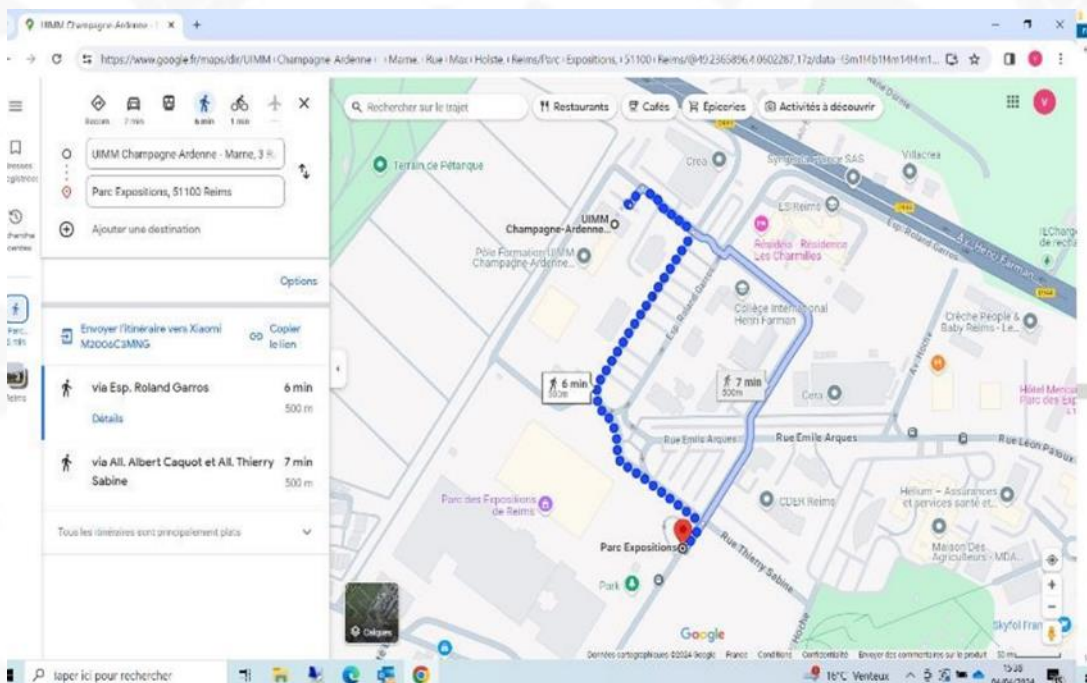

➤ Adresse :

12 rue du Québec
10430 Rosières-Près-Troyes
03 25 71 29 71

- Arrêt de bus à proximité

Le trajet en bus est de 19 min depuis la gare de Troyes , un bus toutes les 20 minutes

➤ Hébergement

Ce site ne dispose pas d'hébergement.

5. Le site de Reims

➤ Adresse :

*Parc Technologique Henri Farman
 3 rue Max Holste
 51100 REIMS Cedex
 Tél. : 03 26 89 60 00*

Arrêt de bus à proximité ligne 6 depuis la gare centre

Le trajet en bus est de 32 min depuis la gare centre de Reims

Un bus toutes les 20 minutes

5. Le site de Reims

➤ Hébergement

Le site de Reims dispose de 2 résidences (studios meublés)

- « la Résidence des Charmilles » se trouvant Esplanade Roland Garros à 2 min à pied (47 studios)
- « la Résidence les Silènes » à 15 min à pied. (69 studios)