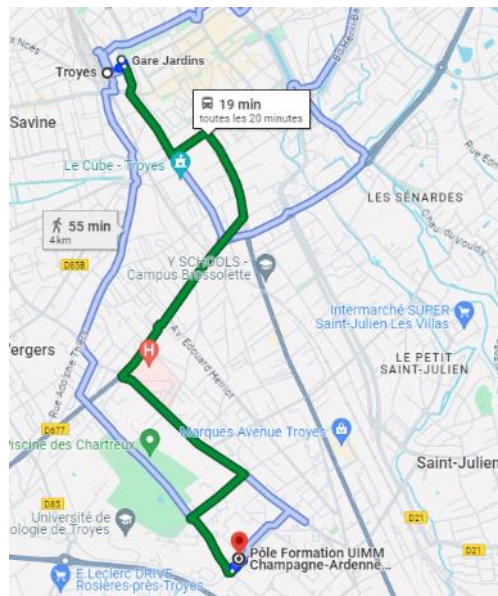

➤ Adresse :

12 rue du Québec
10430 Rosières-Près-Troyes
03 25 71 29 71

- Arrêt de bus à proximité

Le trajet en bus est de 19 min depuis la gare de Troyes , un bus toutes les 20 minutes