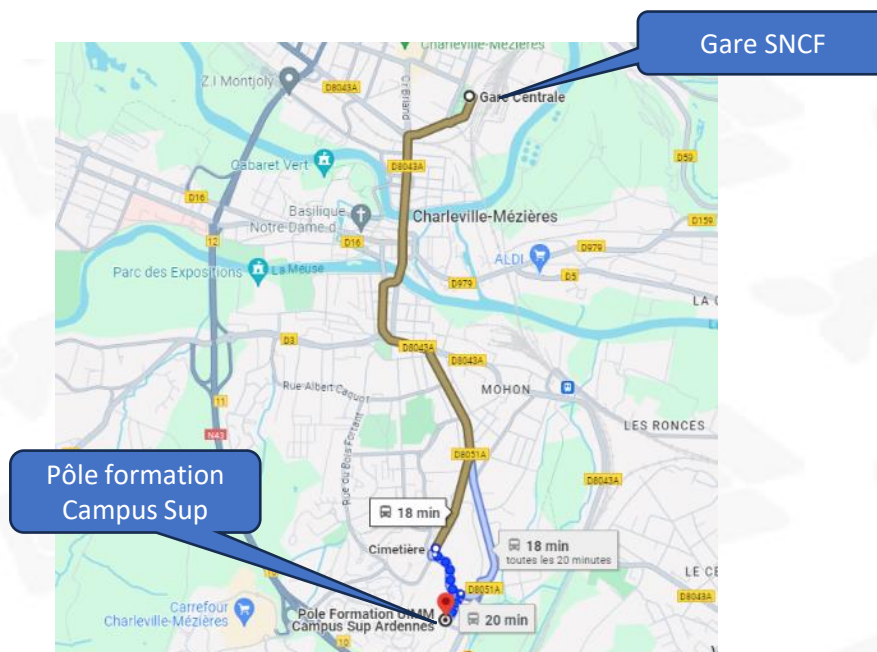

Gare SNCF à 20 min à pied

Trajet en 8 min avec la ligne 8 depuis la gare (gare centre – lycée Bazin)

De nombreux autres arrêts de bus se trouvent à proximité

➤ Hébergement

Ce site ne dispose pas d'hébergement cependant 68 logements meublés sont en cours de construction et ils seront disponibles dès la rentrée de septembre 2024.

2. Le site de Charleville Mézières CAMPUS SUP

➤ Adresse :

Campus Sup Ardenne
08000 Charleville-Mézières
03 24 56 62 66

Trajet EN BUS jusque Gare Centre ligne 2C en 20 min

De nombreux autres arrêts de bus se trouvent à proximité

➤ Hébergement

Ce site ne dispose pas d'hébergement.

3. Le site de DONCHERY

➤ Adresse :

5 Rue de Montimont
08350 Donchery

- *Un train assure la liaison Gare centre de Charleville-Mézières - Gare de Donchery*

➤ Adresse :

12 rue du Québec
10430 Rosières-Près-Troyes
03 25 71 29 71

- Arrêt de bus à proximité

Le trajet en bus est de 19 min depuis la gare de Troyes , un bus toutes les 20 minutes

➤ Hébergement

Ce site ne dispose pas d'hébergement.