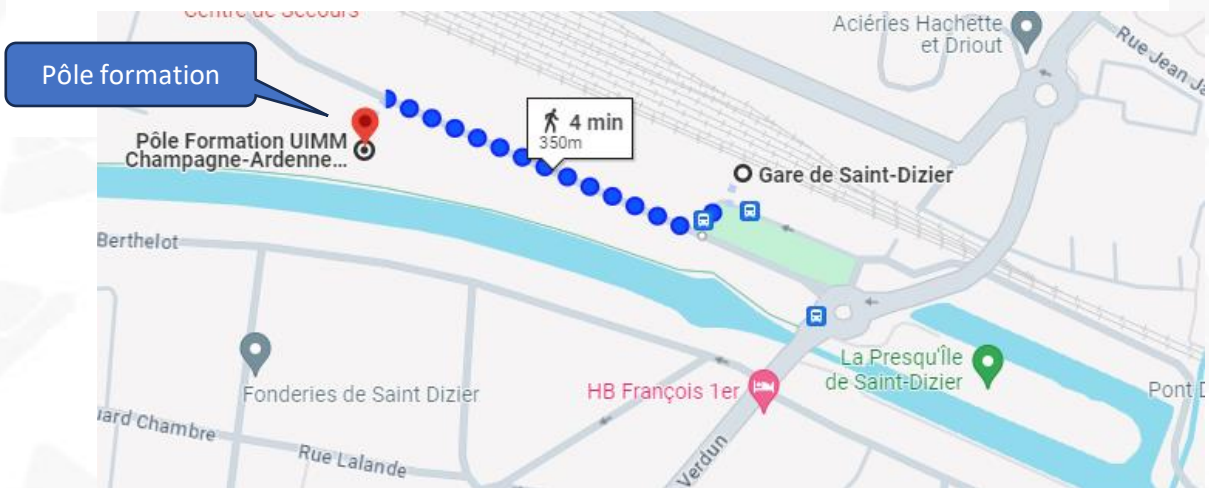

➤ Adresse :

12 rue du Québec
10430 Rosières-Près-Troyes
03 25 71 29 71

- Arrêt de bus à proximité

Le trajet en bus est de 19 min depuis la gare de Troyes , un bus toutes les 20 minutes

➤ Hébergement

Ce site ne dispose pas d'hébergement.

La gare se trouve à 4 minutes à pied

➤ Hébergement

Ce site ne dispose pas d'hébergement.